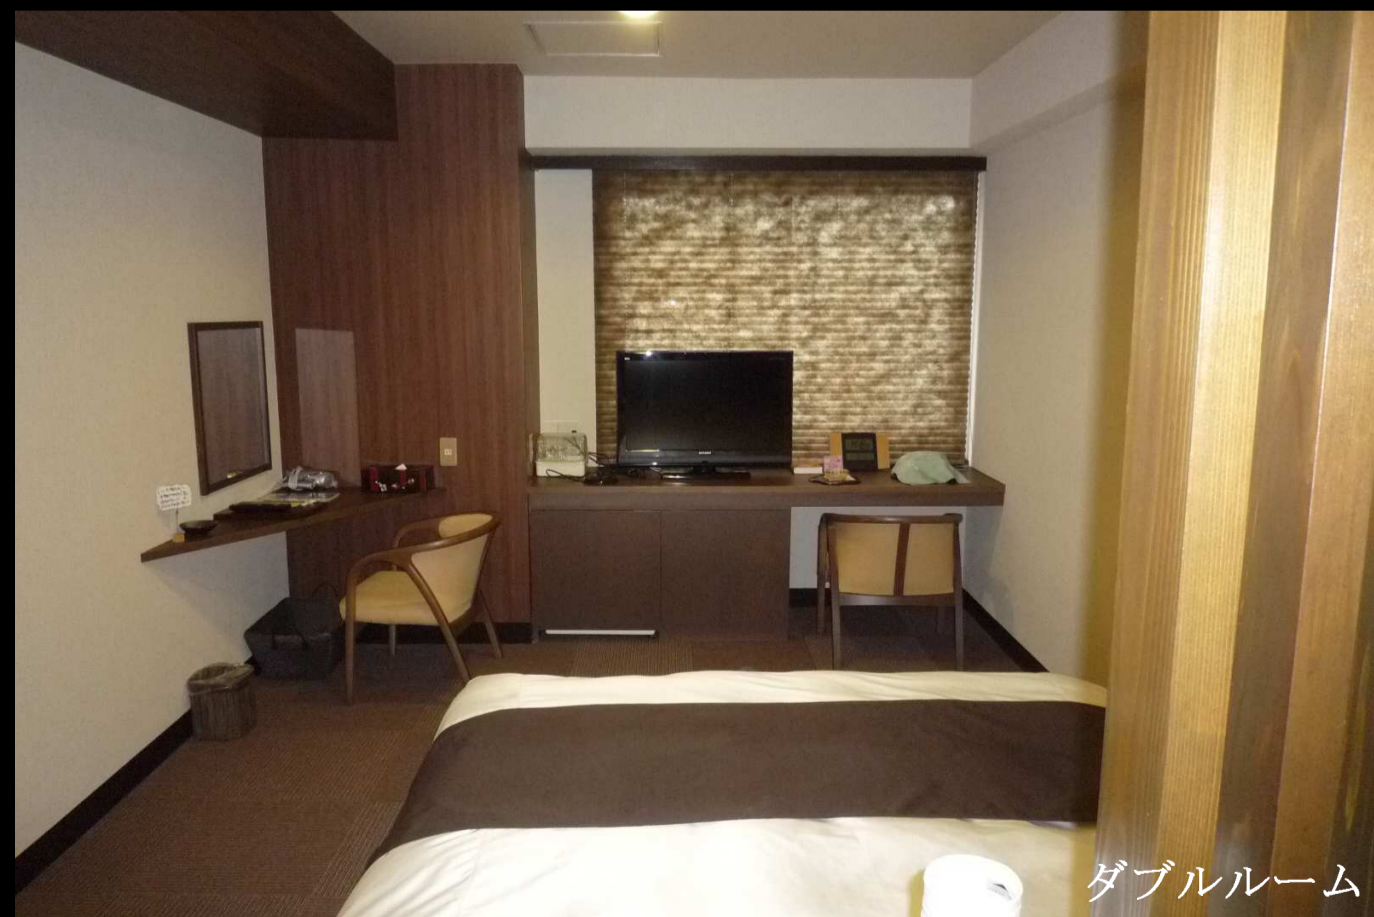

6階シャワールーム付客室

外観アプローチ (Before)

外観アプローチ1

外観アプローチ2

6階客室 (Before)

7、8階客室 (Before)

外観アプローチ3

8階特別室 《よさこいスイート》

客室露天風呂

6、7、8階特別室 (Before)

コンシェルジュ

ダブルルーム

9階特別室 (Before)

7、8階客室

土佐御苑

高知県高知市